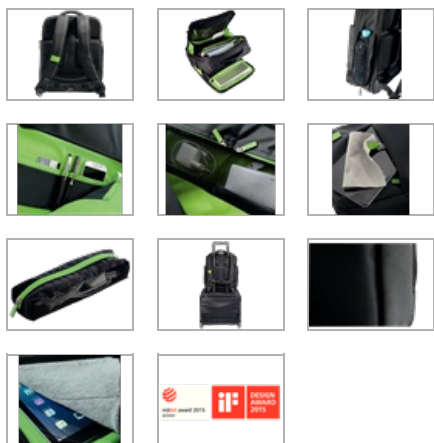

# Ryggsäck för laptop Leitz Complete Smart Traveller 15,6"

Lätt, rymlig och expanderande affärsryggsäck med två huvudfack och ett mindre fack på utsidan. Distinkt och elegant design med smarta blixtlås och eleganta matta metallspännen. Bär den genom att använda det äkta lädervadderade handtaget, de justerbara axelremmarna med bröstrem eller fäst den på din bagagevagn.

## Funktioner

Robust lättviktspolyester för bekväm daglig användning

Baksida med ventilering mot rygg

20 fickor, bland annat sidoficka för drycker på flaska eller paraply

Extra frontficka för snabb åtkomst till din mini-läsplatta eller e-boksläsare

Smarta funktioner, inklusive rengöringsduk och nyckelhållare

Separat löstagbar ficka för din strömadapter och kablar

Praktisk genomskinlig nätficka för kablar och små tillbehör

Vadderad ficka för läsplatta/ultrabook med mjukt fleecematerial för att skydda enhetens skärm och ytor

Extra telefonficka på framsidan för användarvänlig hörlursanslutning