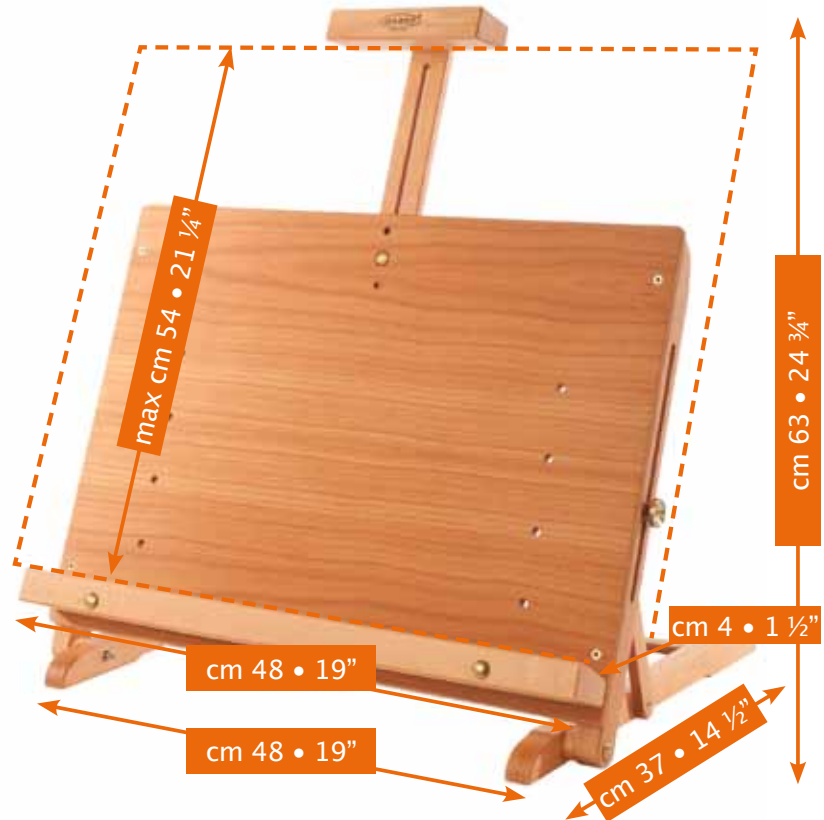

DISPLAY

- Constructed of oiled, stain-resistant beech wood
- Canvas can be angled from vertical to a horizontal table position
- Canvas holder height is adjusted in 5 positions by 2 wing nuts
- Ideal for oil and as lectern for books

EXPOSITION

- Construi en hêtre évaporé huilé
- Réglage de l'inclinaison sur toutes les positions comprises entre l'horizontale et la verticale
- Hauteur du porte-châssis réglée en 5 positions par 2 écrous à ailettes
- Idéal pour la peinture à l'huile ou comme pupitre pour livres

EXPOSICIÓN

- Construido en madera de haya evaporada aceitada
- Regulación de la inclinación en cualquier posición entre la horizontal y la vertical
- Altura regulable en 5 posiciones por medio de tuercas de palomilla
- Ideal para pintura al óleo o como atril por libros

AUSSTELLUNG

- Hergestellt aus Leinöl behandeltem Buchenholz
- Neigungseinstellung in jeder Position zwischen vertikaler und horizontaler Tischstellung
- Leinwandträgerhöhe durch 2 Flügelschrauben in 5 Positionen verstellbar
- Ideal für Ölmalerei und auch als Lese-pult oder für Handarbeiten