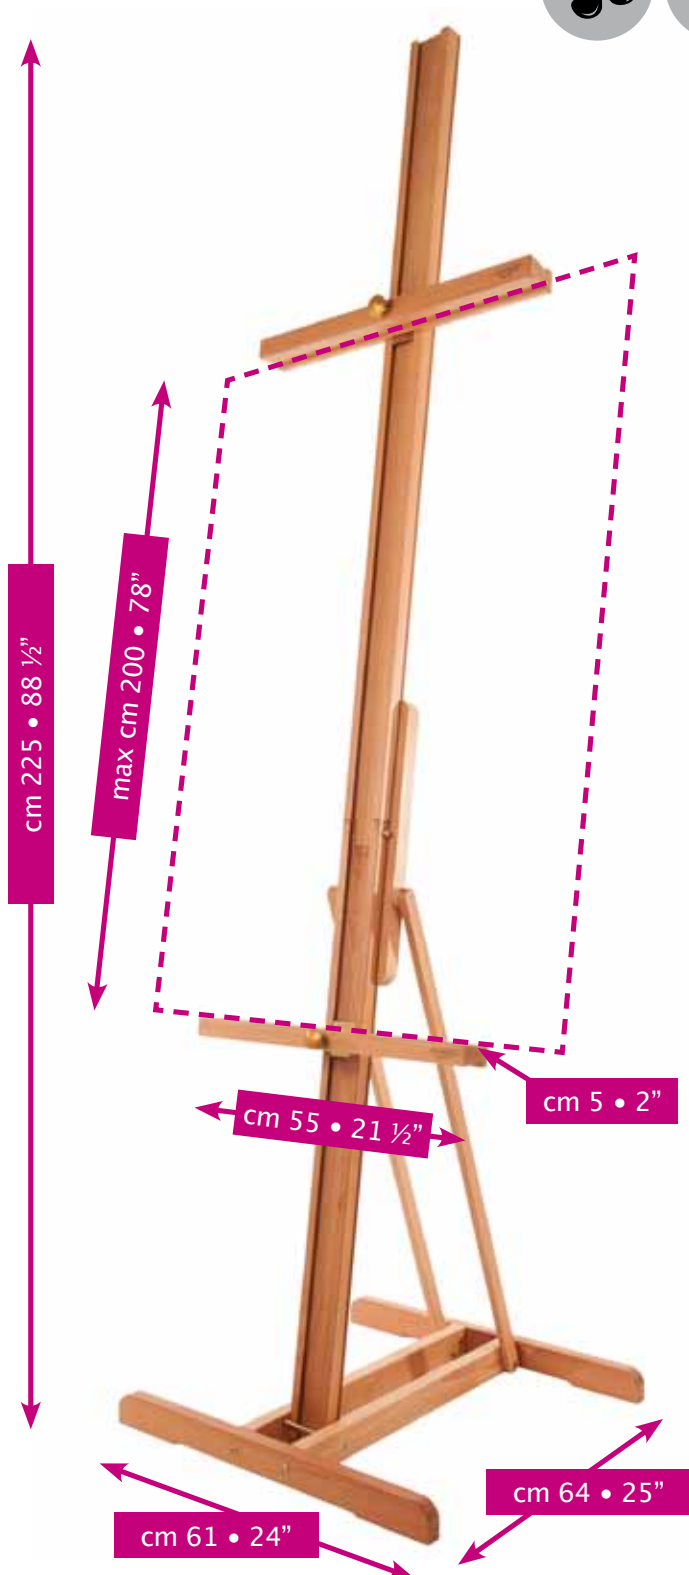

9 kg
20 lbs

Canvas
max 10 kg
22 lbs

M/25

TRASFORMABILE IN TAVOLO

- Costruito in massello di faggio evaporato oliato
- Convertibile in tavolo
- Fornito in kit di montaggio

CONVERTIBLE

- Constructed of oiled, stain-resistant beech wood
- Convertible in a table
- Simple assembly required

TRANSFORMABLE EN TABLE

- Construit en hêtre évaporé huilé
- Transformable en table
- Fourni en kit de montage

TRASFORMABLE EN MESA

- Construido en madera de haya evaporada aceitada
- Se puede transformar en mesa
- Se suministra en kit de montaje

WANDEL STAFFELEI

- Hergestellt aus geöltem, schmutzabweisendem Buchenholz
- In einen Tisch umwandelbar
- Mit Montagekit

B

Video istruzioni di montaggio e utilizzo
Video installation and operating instruction
Vidéo installation et mode d'emploi
Video instalación y manual de instrucciones
Video Aufbauanleitung und Gebrauchsanweisung

M/25

Trasformabile in tavolo | Convertible
Transformable en table | Trasformable en mesa
Neigbar bis zum "tisch"

B