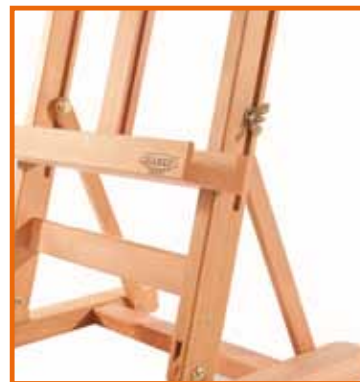

1,5 kg
3½ lbs

Canvas
max 2,5 kg
5½ lbs

M/14

BASE

- Costruito in massello di faggio evaporato oliato
- Inclinazione ed elevazione regolabile mediante dadi ad alette

BASIC

- Constructed of oiled, stain-resistant beech wood
- Wing nut-adjustable height and inclination

BASE

- Construi en hêtre évaporé huilé
- Inclinaison et élévation par écrous à ailettes

BÁSICO

- Construido en madera de haya evaporada aceitada
- Inclinación y altura regulables por medio de tuercas de palomilla

GRUNDGESTELL

- Hergestellt aus geöltem, schmutzabweisendem Buchenholz
- Höheneinstellung des Leinwandhalters über flügelmuttern

Video istruzioni di montaggio e utilizzo
Video installation and operating instruction
Vidéo installation et mode d'emploi
Video instalación y manual de instrucciones
Video Aufbauanleitung und Gebrauchsanweisung