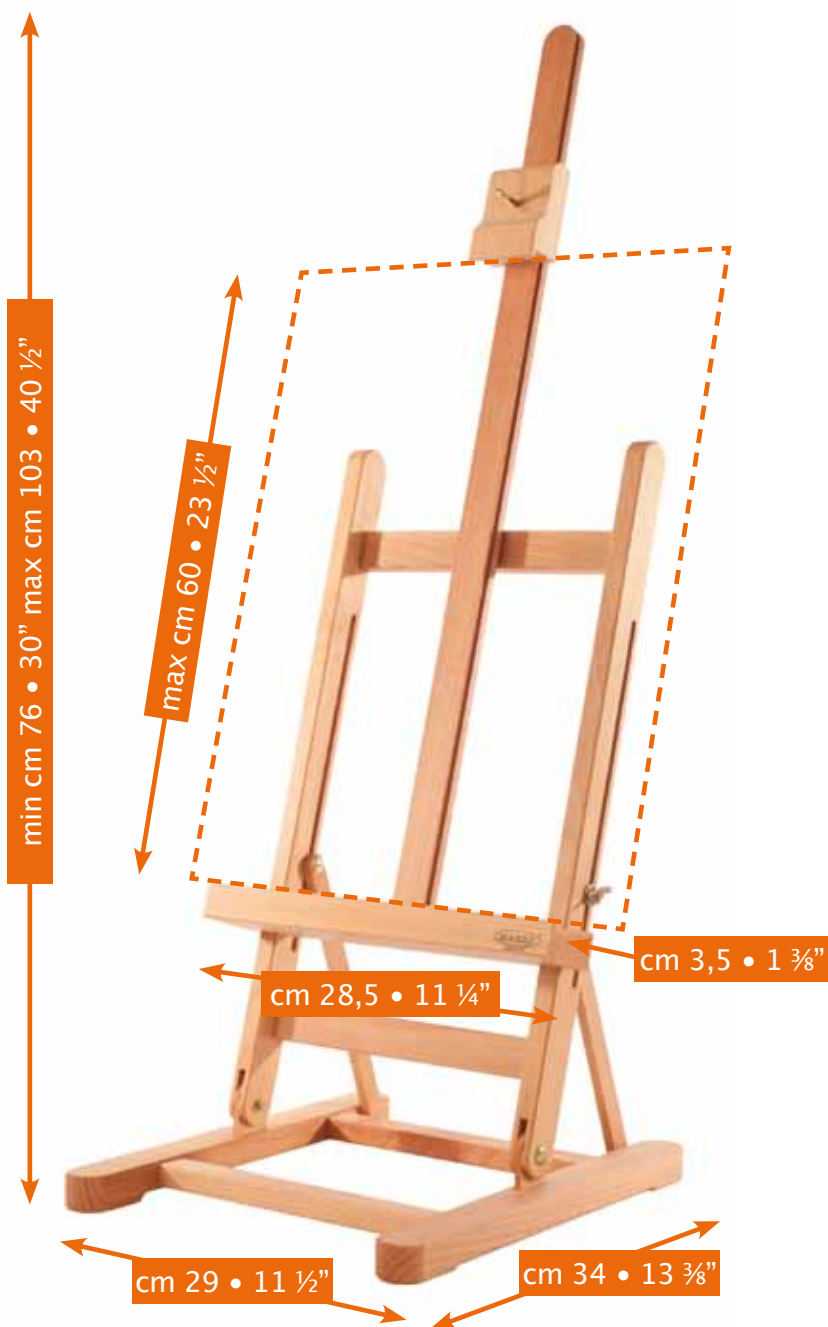

1,5 kg
3½ lbs

Canvas
max 2,5 kg
5½ lbs

M/14

BASE

- Costruito in massello di faggio evaporato oliato
- Inclinazione ed elevazione regolabile mediante dadi ad alette

BASIC

- Constructed of oiled, stain-resistant beech wood
- Wing nut-adjustable height and inclination

BASE

- Construi en hêtre évaporé huilé
- Inclinaison et élévation par écrous à ailettes

BÁSICO

- Construido en madera de haya evaporada aceitada
- Inclinación y altura regulables por medio de tuercas de palomilla

GRUNDGESTELL

- Hergestellt aus geöltem, schmutzabweisendem Buchenholz
- Höheneinstellung des Leinwandhalters über flügelmuttern

Video istruzioni di montaggio e utilizzo
Video installation and operating instruction
Vidéo installation et mode d'emploi
Video instalación y manual de instrucciones
Video Aufbauanleitung und Gebrauchsanweisung