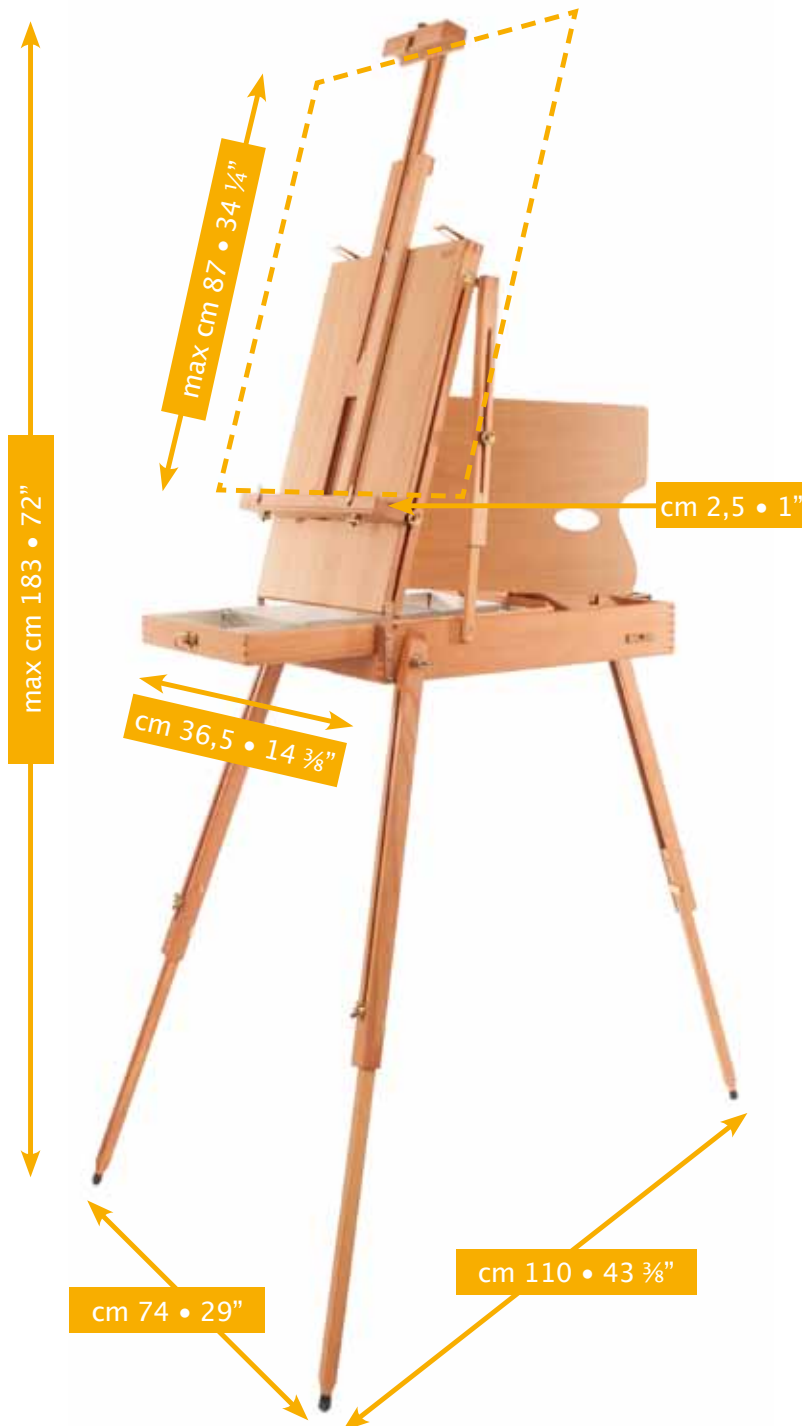

## GRANDE

- Costruito in massello di faggio evaporato oliato
- Regolazione dell'inclinazione in qualsiasi posizione tra l'orizzontale e la verticale
- Tavolozza
- Cassetto portaoggetti scorrevole a 4 scomparti

## BIG

- Constructed of oiled, stain-resistant beech wood
- Canvas holder can be adjusted to any angle between vertical and horizontal
- Palette
- 4 compartment tin-lined sliding accessory drawer

## GRANDE

- Construido en madera de haya evaporada aceitada
- Regulación de la inclinación en cualquier posición entre la horizontal y la vertical
- Paleta
- Cajón deslizante con 4 compartimentos

## GROß

- Hergestellt aus geöltem, schmutzabweisendem Buchenholz
- Der Leinwandhalter ist in einen Zeichentisch wandelbar, die Tischneigung ist von waagrecht bis senkrecht stufenlos verstellbar
- Palette
- Gleitschublade