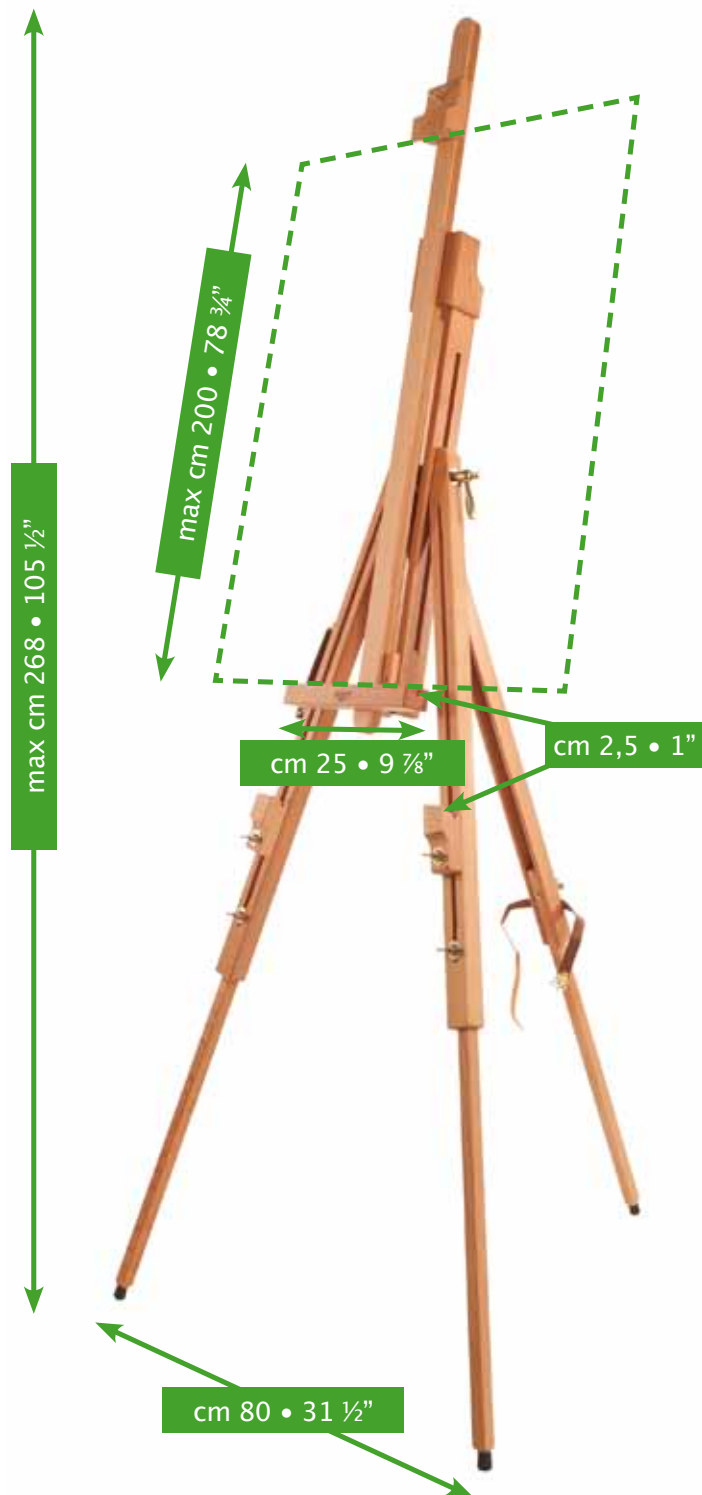

RIESIG

- Hergestellt aus geöltem, schmutzabweisendem Buchenholz
- Der Leinwandhalter ist in einen Zeichentisch wandelbar, die Tischneigung ist von waagrecht bis senkrecht stufenlos verstellbar
- Praktischer Ledertragegriff