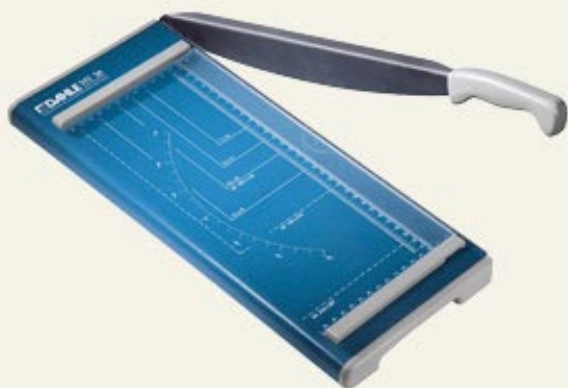

Hobby Hebel-Schneidemaschine

00502

Handliche Schneidemaschine für Hobby und Beruf. So wird formatgerechtes Schneiden kinderleicht.

- Ober- und Untermesser „Made in Solingen“.
- Handpressung.
- Transparentes Anpreßlineal.
- Zwei Winkelanlagen mit cm-Teilung.
- Foto-Formate und cm-Teilung auf dem Tisch.
- GS-geprüft !

Schnittlänge:	320 mm
Schnitthöhe:	0,8 mm
Tischgröße Außenmaß:	420 x 175 mm
Gewicht:	1,2 kg
EAN:	4007885005027